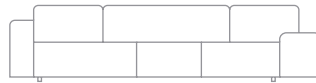

MODELS:

Lounge

S24601

W: 54.5"
D: 39.5"
H: 28"
SH: 15.5"

Settee

S24605

W: 79"
D: 39.5"
H: 28"
SH: 15.5"

Sofa

S24608

W: 99.25"
D: 39.5"
H: 28"
SH: 15.5"

Sofa Grande

S24609

W: 115"
D: 39.5"
H: 28"
SH: 15.5"

Ottoman

S24610

W: 56.5"
D: 27.5"
H: 15"